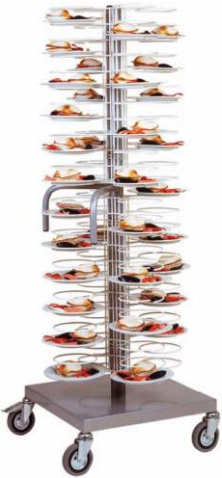

*Karroçë*  
FIMAR-CA631 - 75x65x92h/cm

*Rafte për shishe*  
B-601161 - 90x45x140h/cm - 100/130 shishe

*Rafte*  
B-601182 - 90x46x185h/cm

*Rafte*  
232112 - 120x46x180h/cm - 800kg  
232115 - 180x46x180h/cm - 700kg  
232131 - 105x46x180h/cm - shtojcë  
232133 - 137x46x180h/cm - shtojcë

## Artikuj hoteli

*Mbajtës për pjata (98 copë)*

FIMAR-CA1439 - ø18/23cm  
FIMAR-CA1439G - ø25/31cm

*Foltore*

233075 - h115cm

*Foltore*

233076 - h110cm

*Foltore*

233077 - h120cm

*Karrocë shërbimi*

232001 - 128x50x96h/cm

*Karrocë shërbimi*

232000 - 128x50x96h/cm

*Shportë anësore*

232004 - 33x23x45h/cm  
232005 - 34x23x18h/cm

*Karrocë shërbimi*

234001 - 85x45x91h/cm

*Tavolinë shërbimi*

234074

*Karrocë*

232006 - 78x46x93h/cm